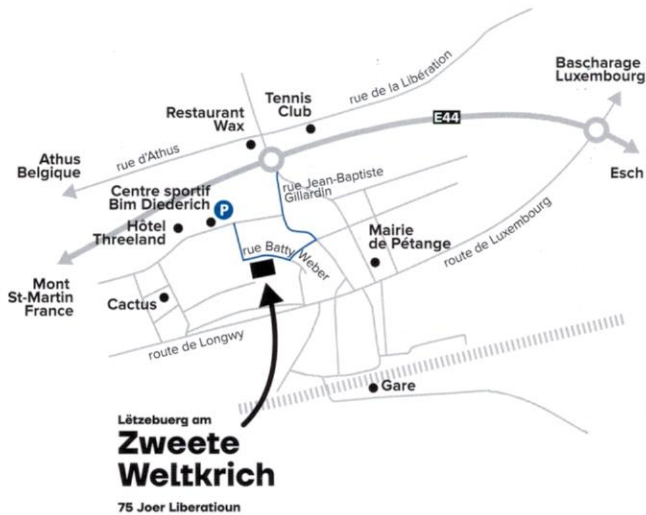

## 75 Joer Liberatioun

Exposition du 25.10 au 29.12.2019  
Pétange, rue Batty Weber

### Visites guidées pour groupes et groupes scolaires

Maximum 20 personnes par guide

Prix : 60 €

Réservations : Tél : 50 12 51 7575

zweeteweltkrich@petange.lu

www.zweeteweltkrich.lu

# Lëtzebuerg am Zweete Weltkrich